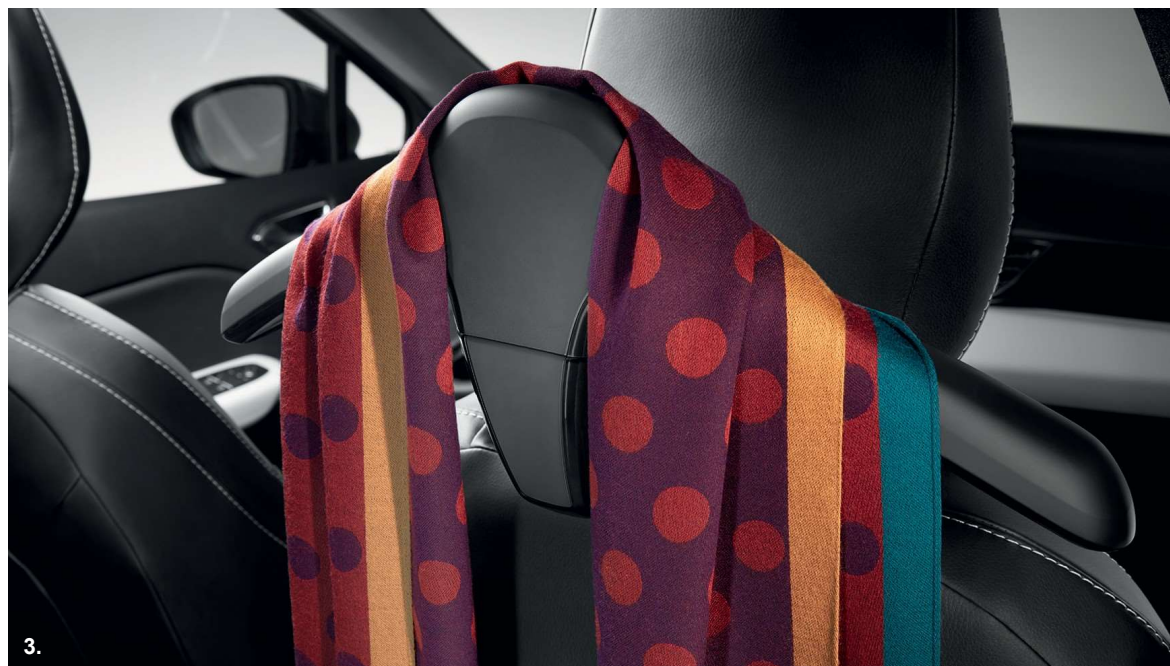

Εμπειρία οδήγησης

Είναι ωραίο να ταξιδεύεις

Αφεθείτε και νοιώστε όμορφα. Τίποτα δεν θα μπορούσε να κάνει τη ζωή σας ευκολότερη από μια μεγάλη γκάμα εξοπλισμού που έχει σχεδιαστεί για να απολαμβάνετε το ταξίδι: αφαιρούμενο τραπεζάκι πικνίκ, αντηλιακό κουρτινάκι για προστασία χωρίς συμβιβασμούς στην κομψότητα. Επίσης, το δοχείο ψύξης που ταιριάζει στον σχεδιασμό του νέου Captur θα σας επιτρέψει να απολαύσετε την παραμονή σας στην παραλία. Τα αξεσουάρ μας φροντίζουν ακόμα και για τα ρούχα σας, όπως, για παράδειγμα, συμβαίνει με την έξυπνη κρεμάστρα στο προσκέφαλο.

1. Τραπεζάκι πολλαπλών χρήσεων
  (η βάση πωλείται χωριστά)
  (77 11 785 947)
2. Δοχείο ψύξης
  (77 11 431 405)
  Αντηλιακό κουρτινάκι
  (77 11 943 179)
3. Κρεμάστρα (η βάση περιέχεται)
  (77 11 785 946)