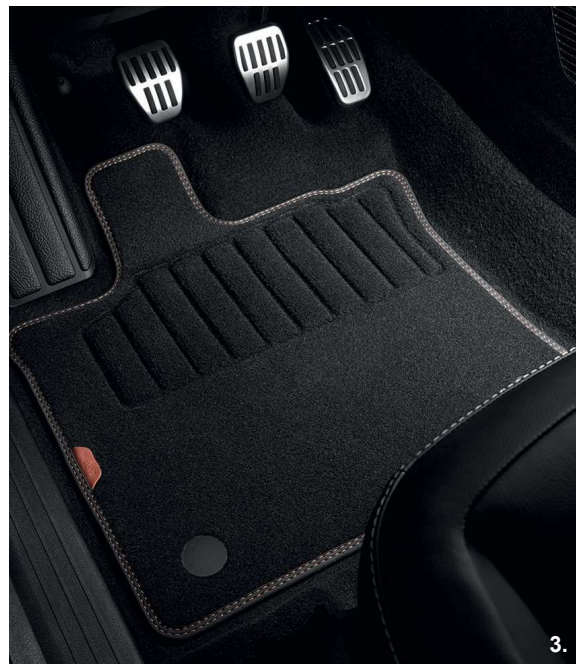

3.

Εσωτερικός σχεδιασμός

Λεπτομέρειες που κάνουν τη διαφορά

Η σχεδίαση αλλάζει την εμπειρία στο εσωτερικό του νέου CAPTUR, βελτιστοποιώντας όλες τις δυνατότητές του. Αναβαθμίστε το στυλ του χάρη στα φωτιζόμενα προστατευτικά πορτών και στα πολυτελή καλύμματα καθισμάτων. Προσθέστε μια επιπλέον πινελιά μοναδικότητας ακόμα και στη θέση του οδηγού με την τοποθέτηση sport πεντάλ αλουμινίου.

1. Προστατευτικά πορτών φωτιζόμενα - CAPTUR

(77 11 940 550)

2. Προστατευτικά πορτών φωτιζόμενα - Renault

(82 01 731 140)

3. Πεντάλ sport

(82 01 720 786)

Ταπέτα μοκέτα Premium - INITIALE PARIS -

(82 01 711 345)

4. Καλύμματα καθισμάτων

(82 01 725 651)