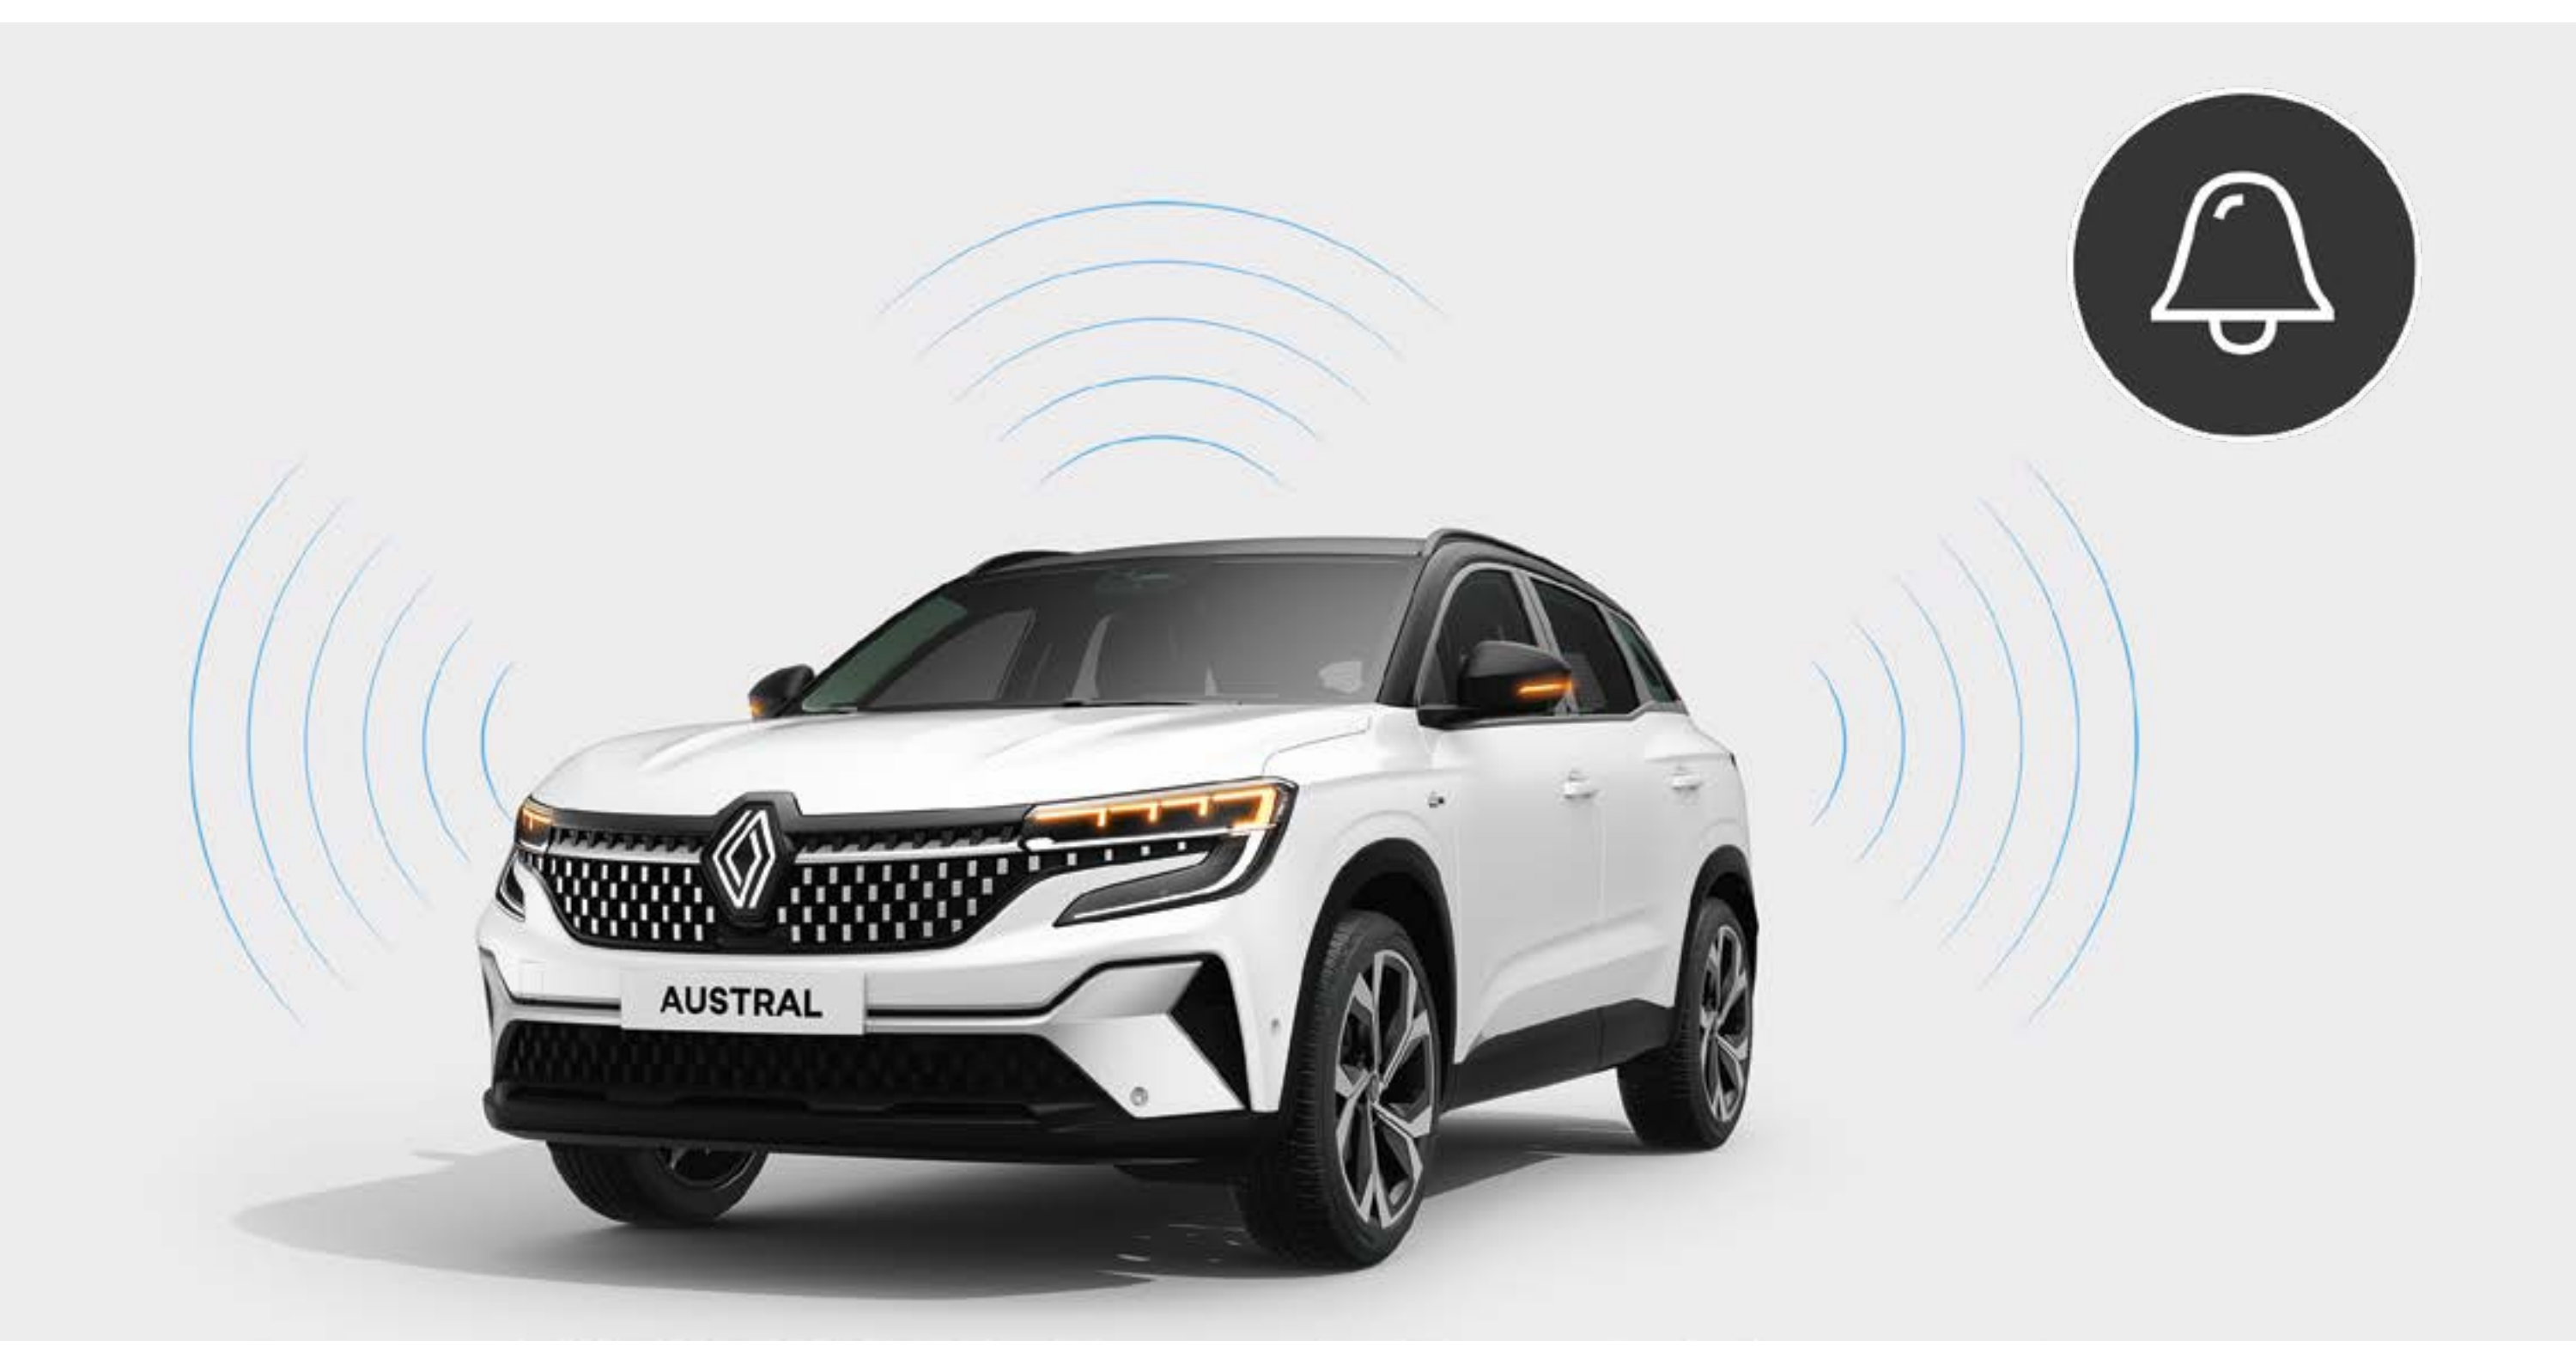

Σταθμεύστε το νέο σας αυτοκίνητο με απόλυτη ηρεμία, τοποθετώντας ένα συναγερμό που ανιχνεύει απόπειρα παραβίασης, εισβολής ή μετακίνησης.

Συναγερμός (82 01 736 726)

Μικρών διαστάσεων και κομψή η εμπρός κάμερα, καταγράφει και αποθηκεύει τα ταξίδια σας.