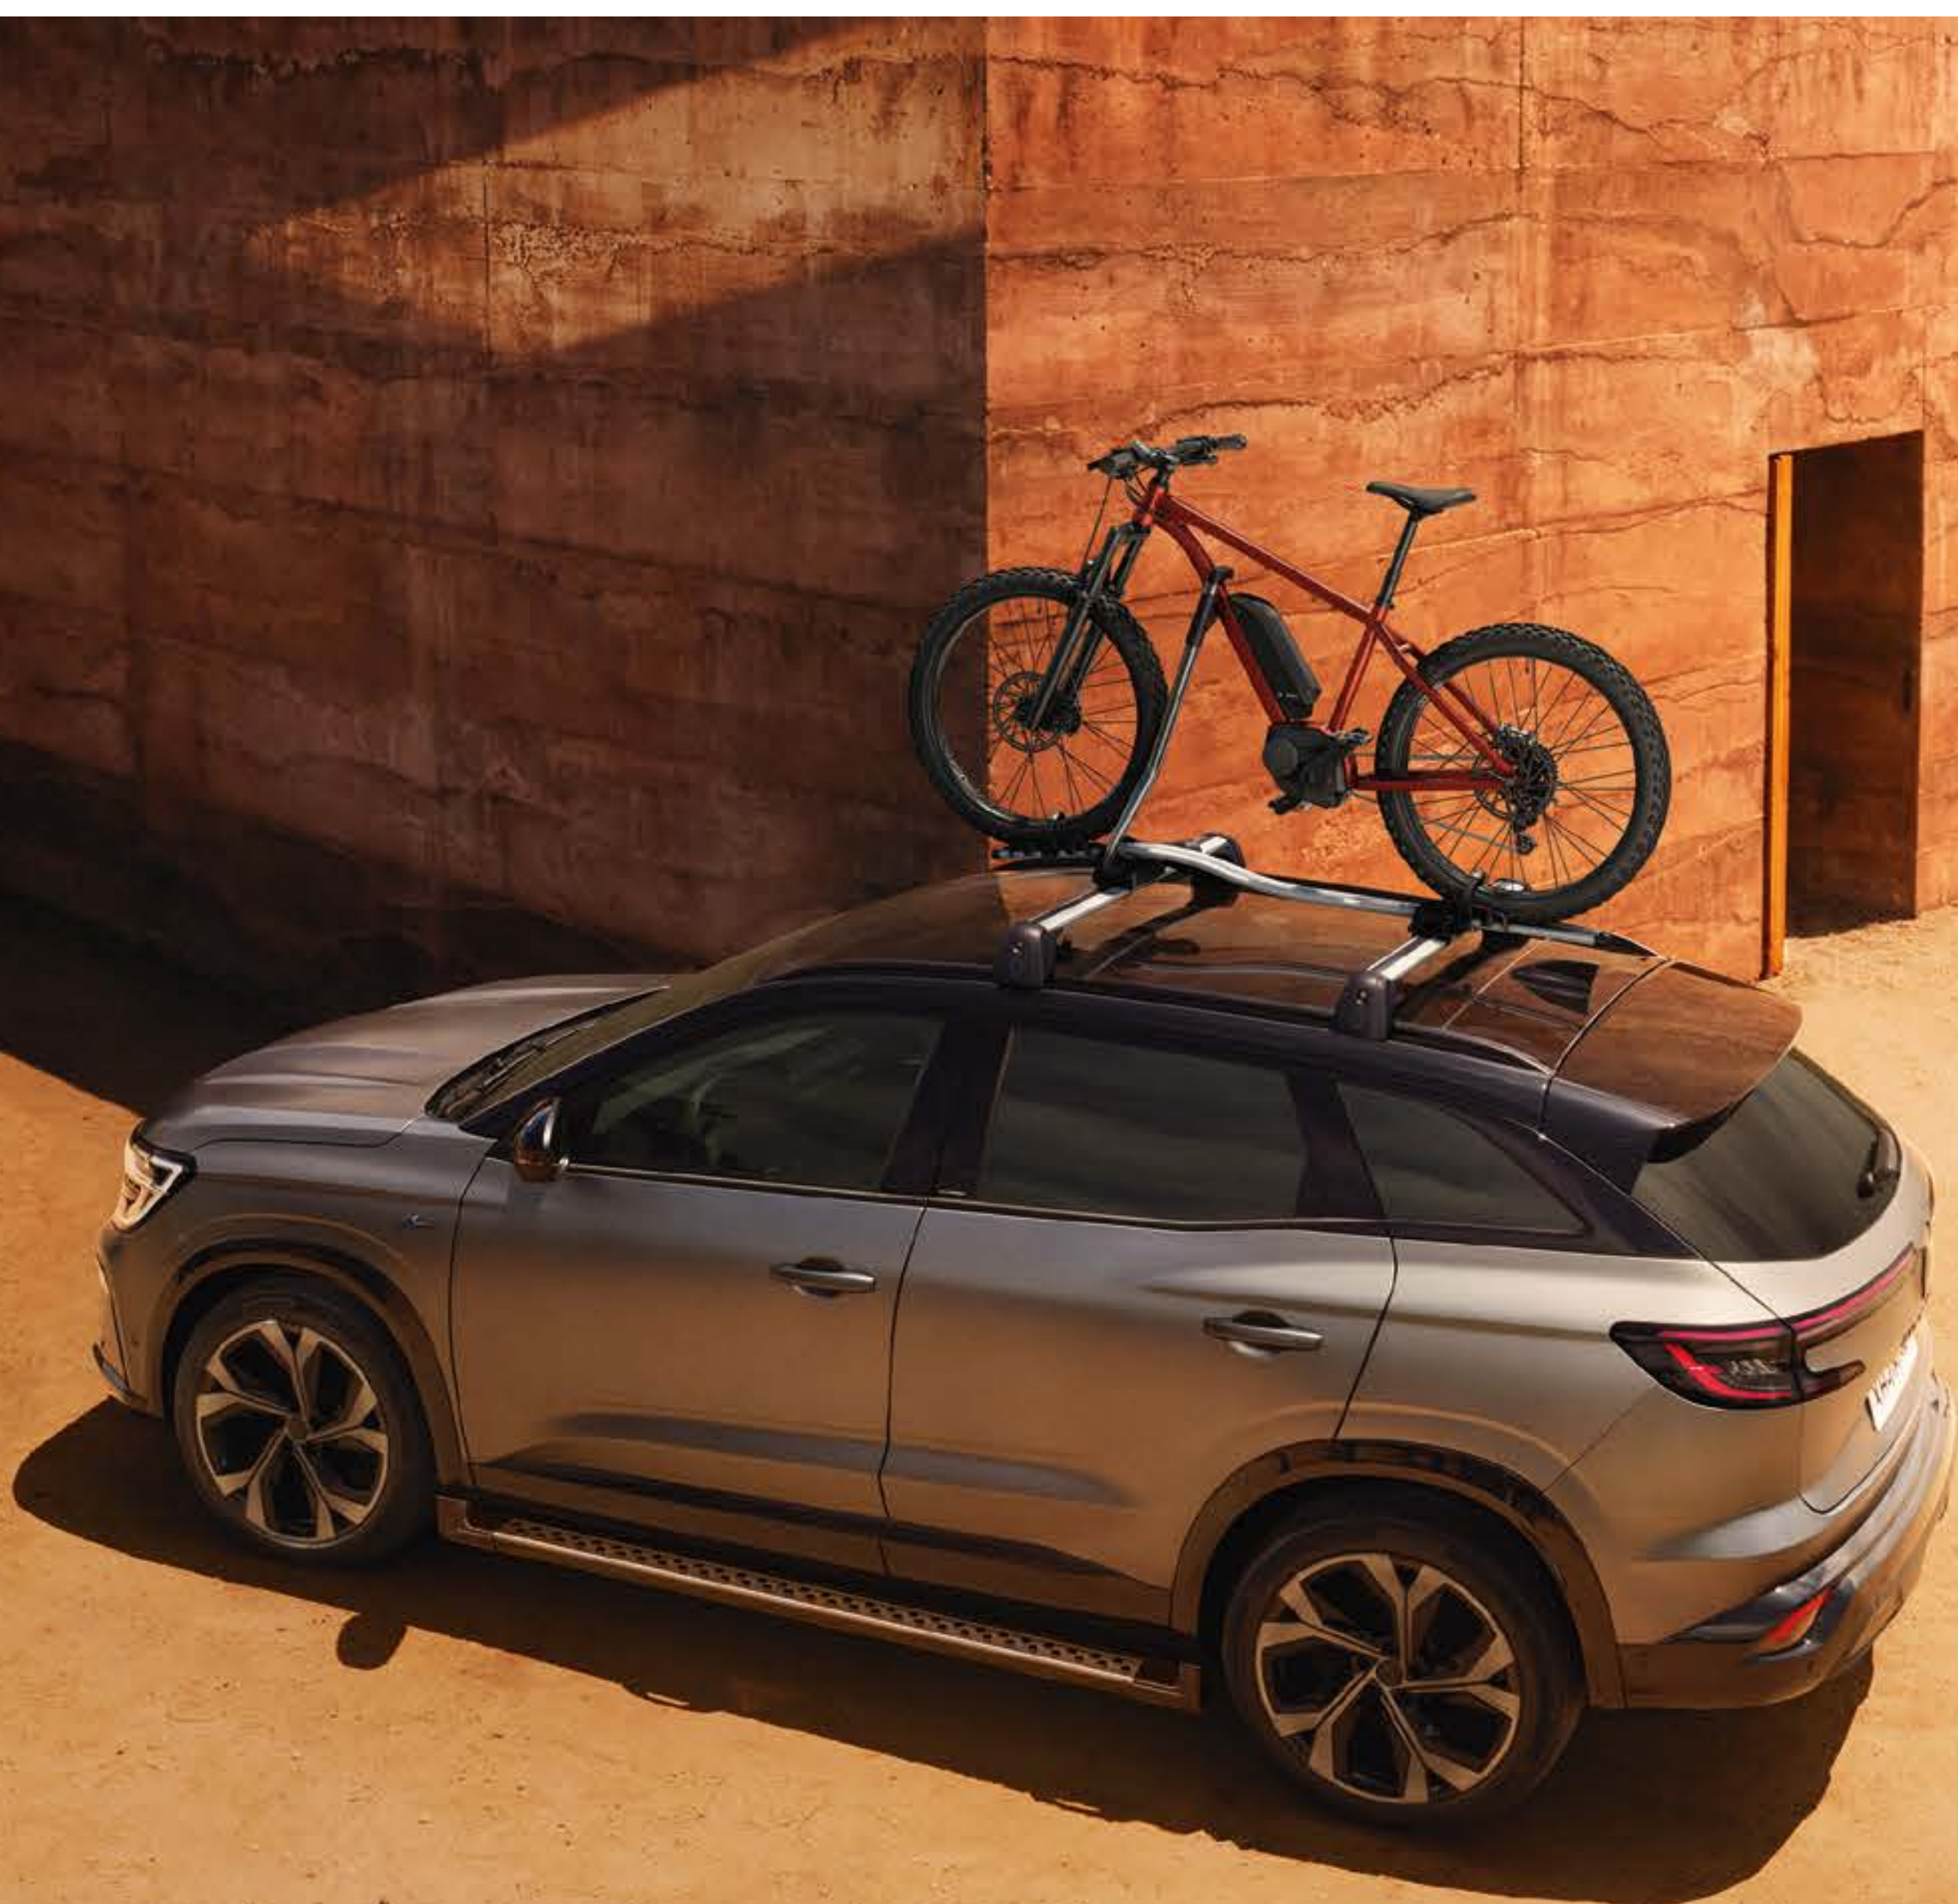

ALL NEW
RENAULT AUSTRAL

αξεσουάρ

εξοπλισμένο για να φτάσει μακριά

Βιώστε καινούργιες εμπειρίες με το νέο Renault Austral, βγαίνοντας από την πεπατημένη χωρίς να θυσιάσετε την άνεση-χάρη στα αξεσουάρ που αντικατοπτρίζουν την προσωπικότητα και τις φιλοδοξίες σας, και που θα προσαρμοστούν στις περιπέτειες σας.