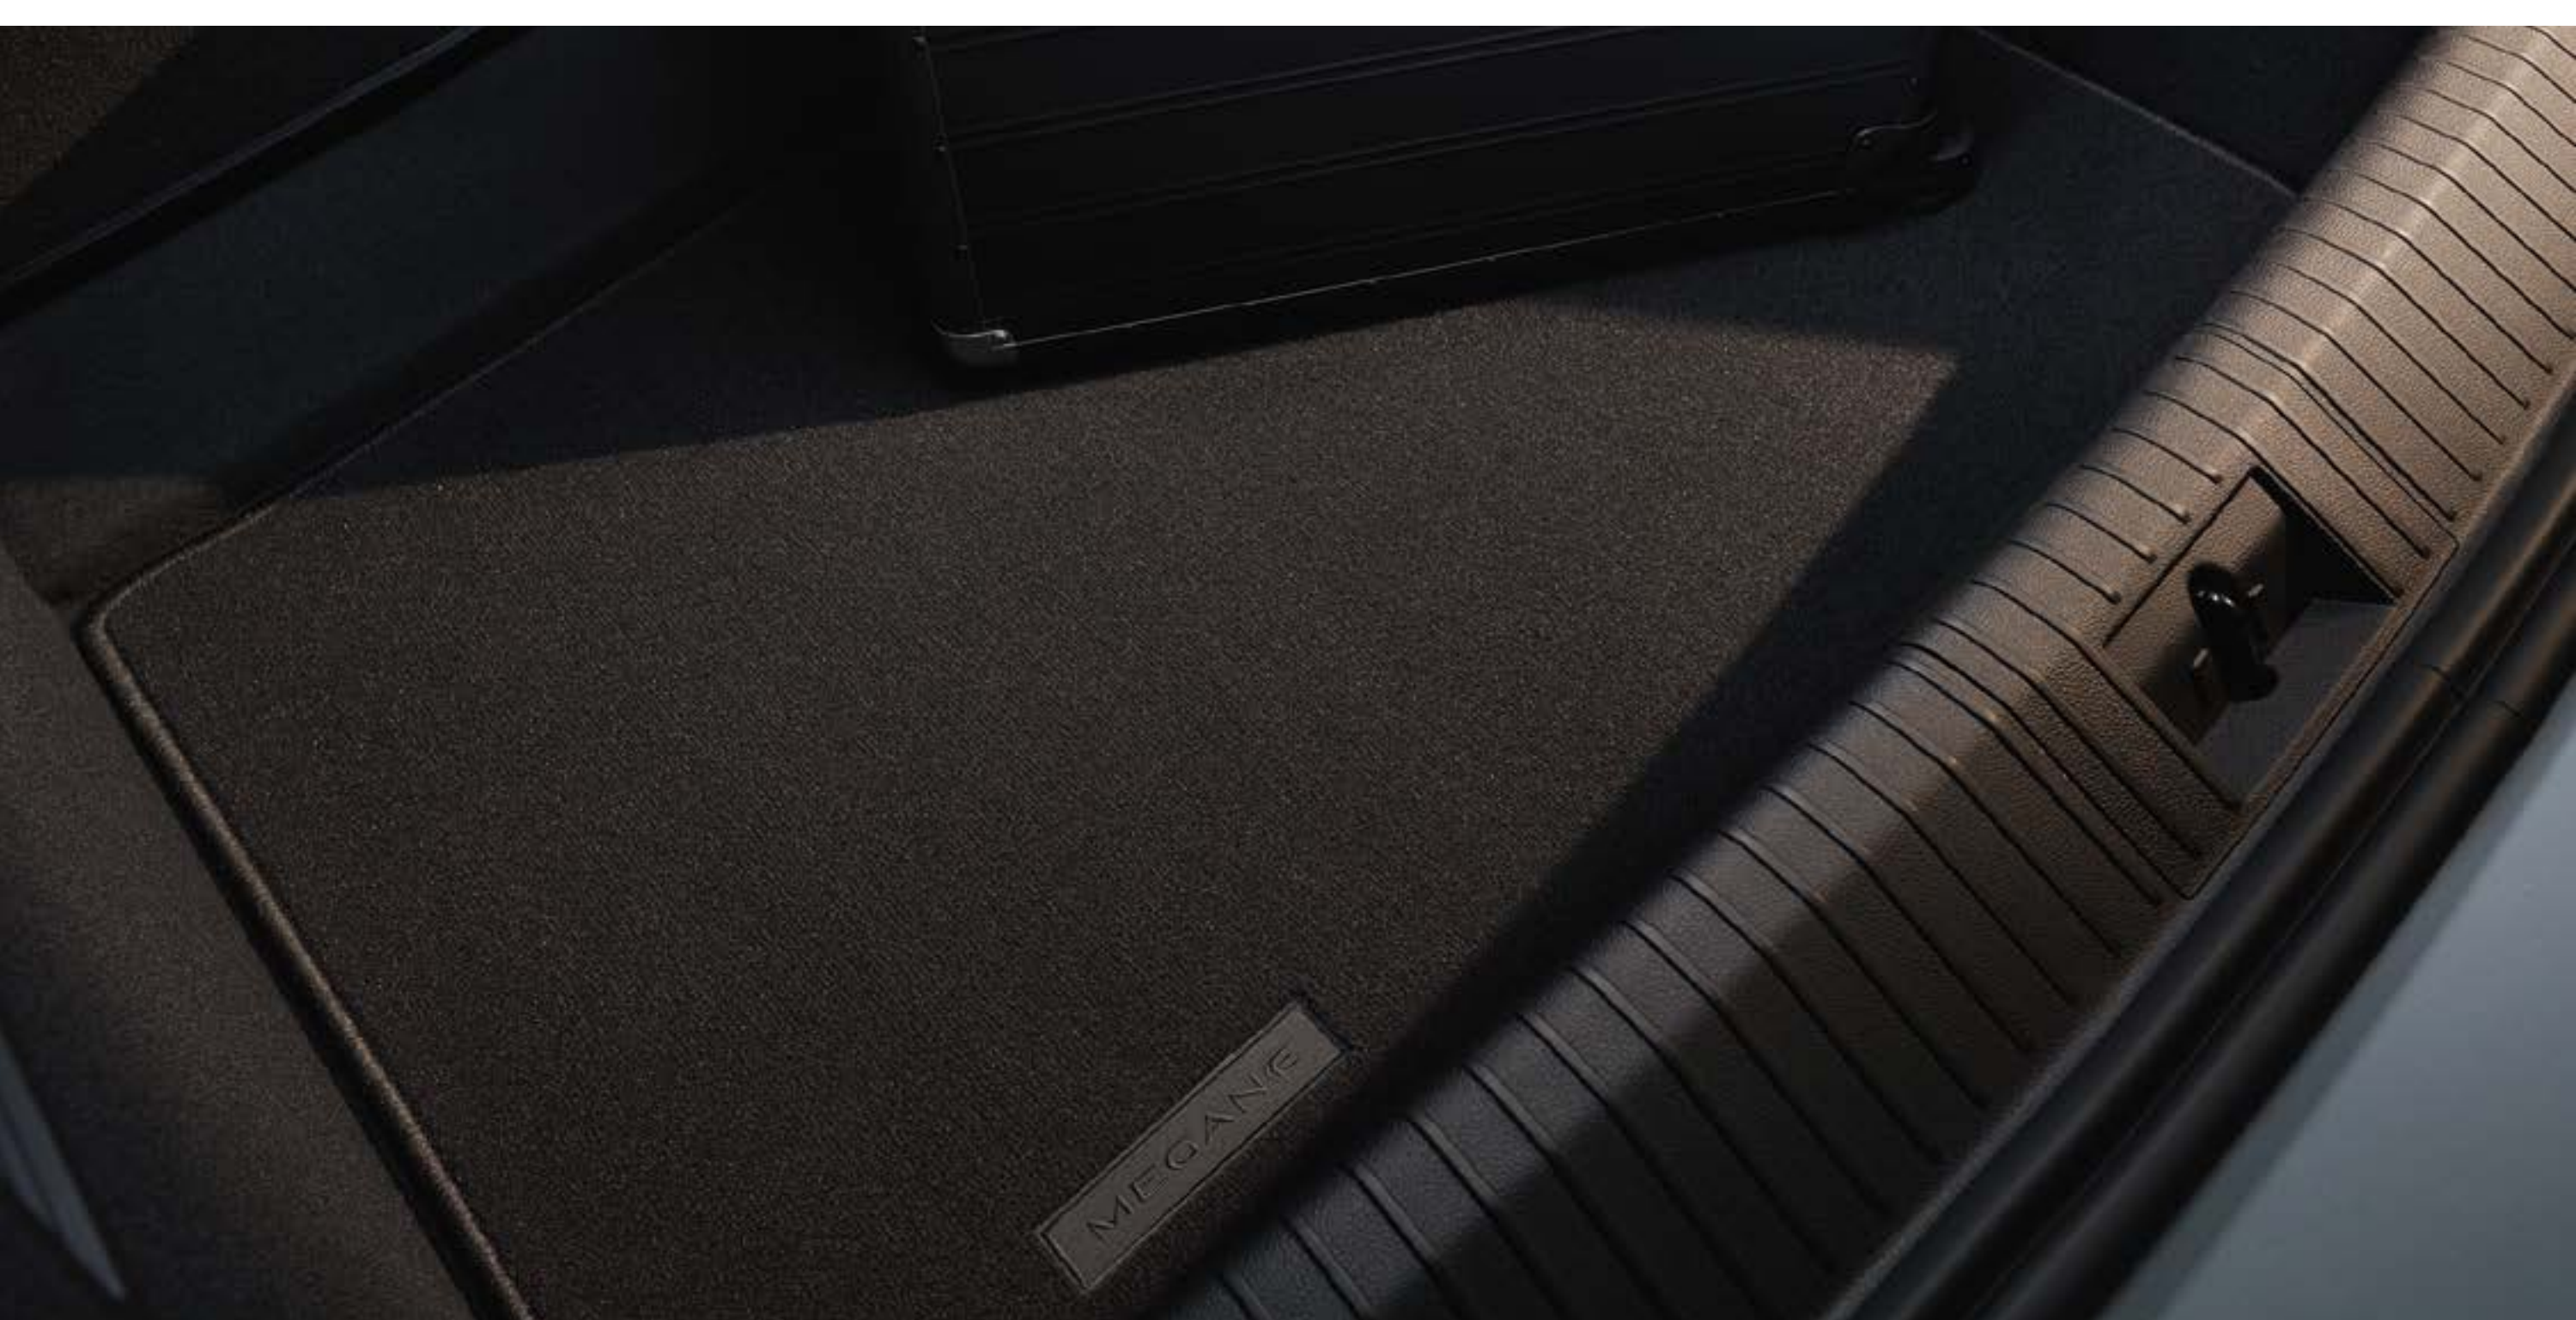

ταπέτο χώρου αποσκευών (82 01 740 267)